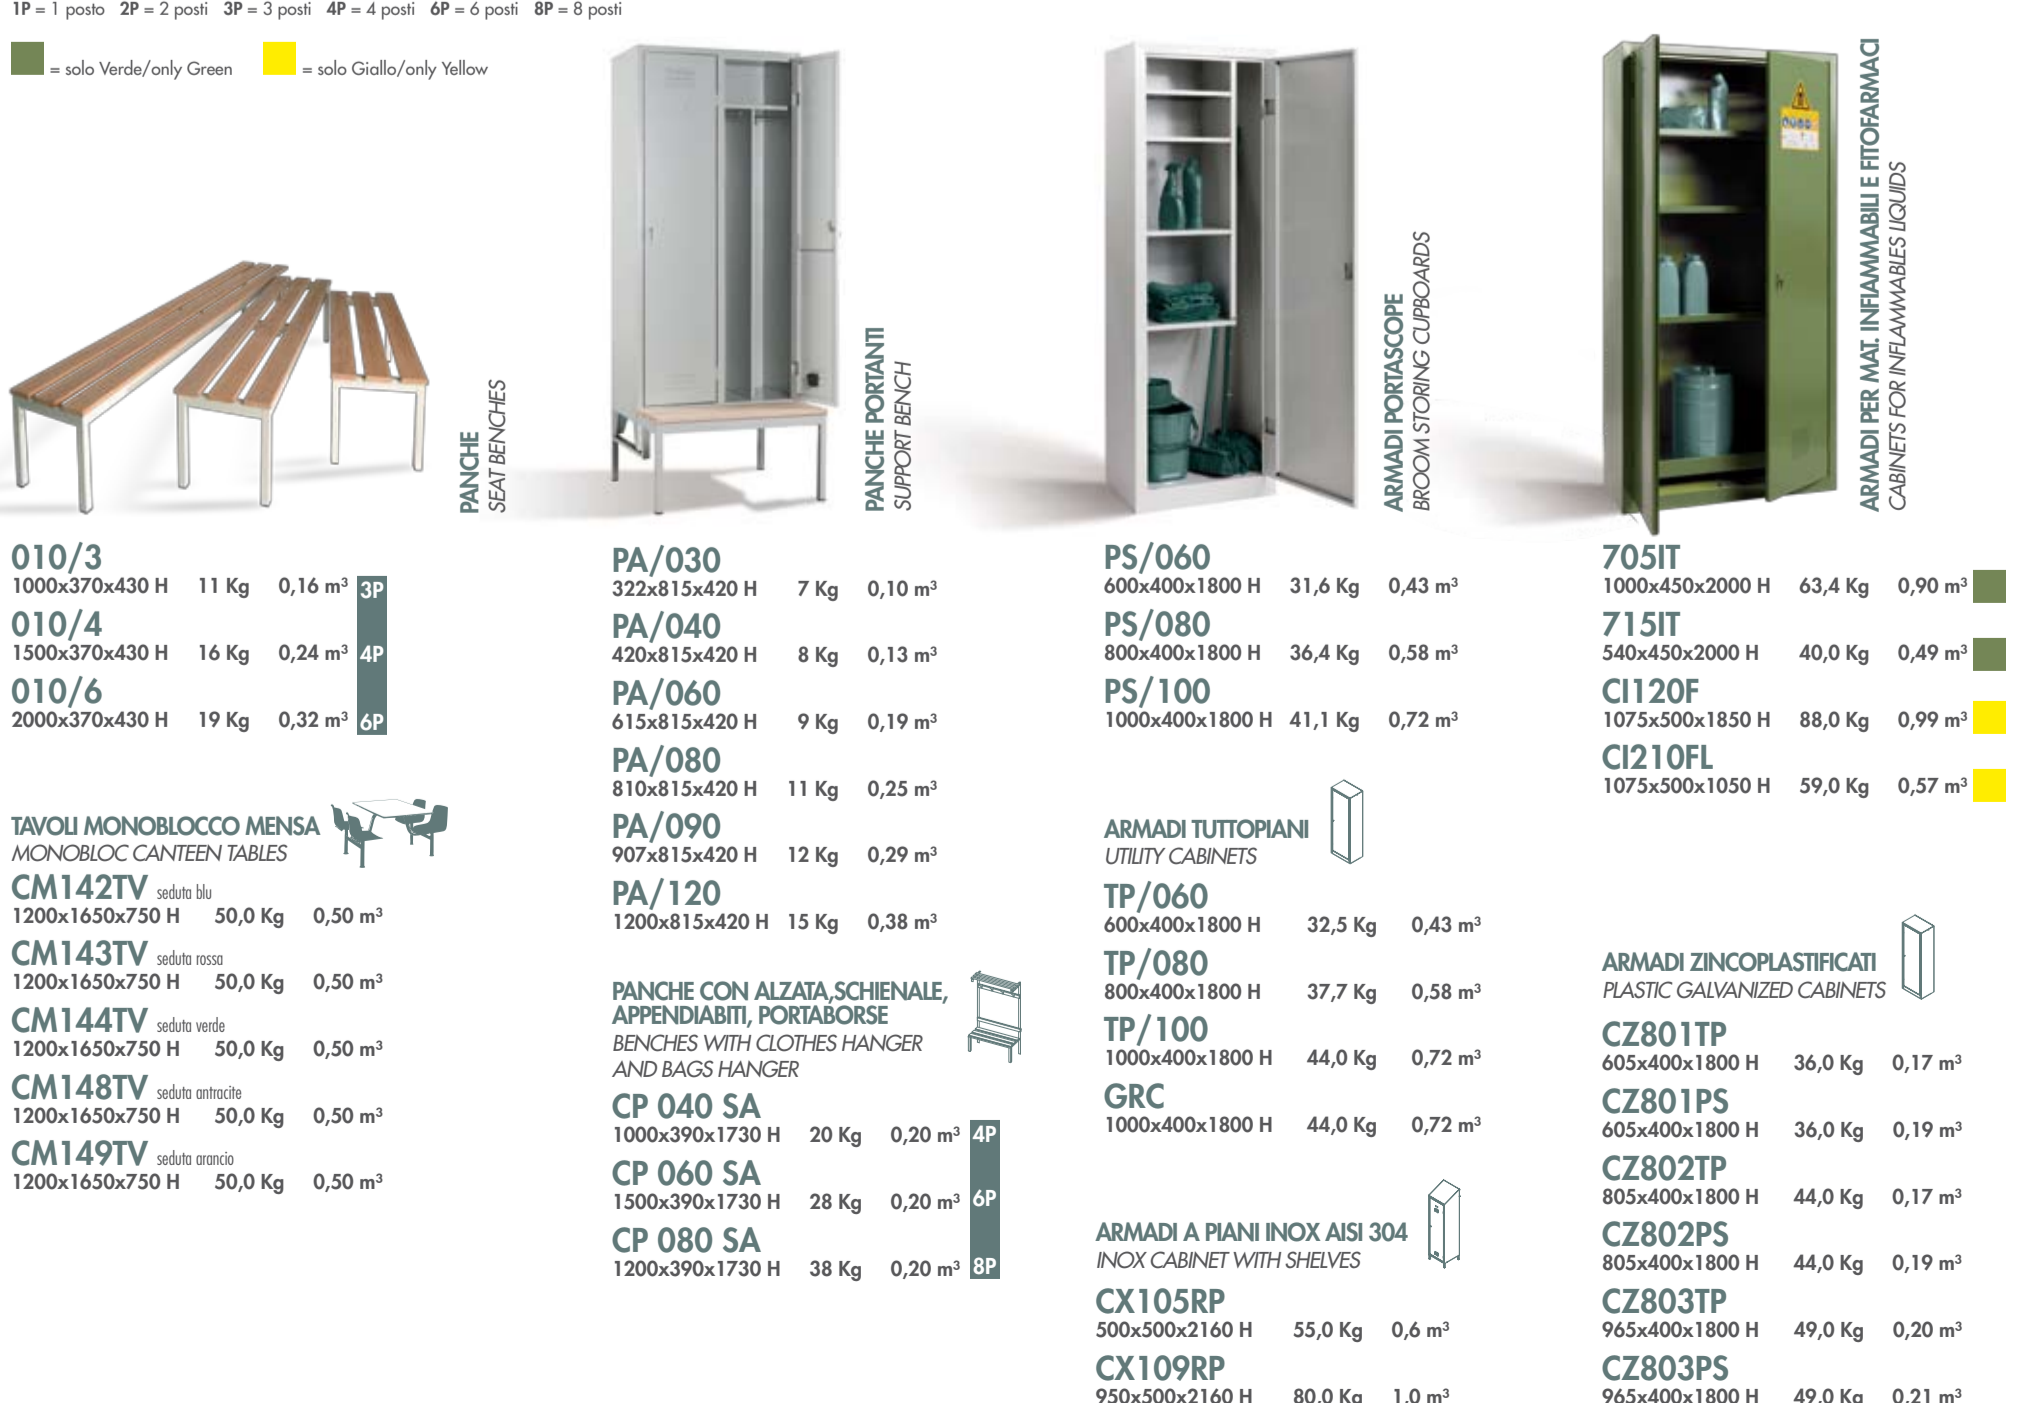

010/3 1000x370x430 H 11 Kg 0,16 m³ 3P	010/4 1500x370x430 H 16 Kg 0,24 m³ 4P	010/6 2000x370x430 H 19 Kg 0,32 m³ 6P	PA/030 322x815x420 H 7 Kg 0,10 m³	PA/040 420x815x420 H 8 Kg 0,13 m³	PA/060 615x815x420 H 9 Kg 0,19 m³	PA/080 810x815x420 H 11 Kg 0,25 m³	PA/090 907x815x420 H 12 Kg 0,29 m³	PA/120 1200x815x420 H 15 Kg 0,38 m³	PS/060 600x400x1800 H 31,6 Kg 0,43 m³	PS/080 800x400x1800 H 36,4 Kg 0,58 m³	PS/100 1000x400x1800 H 41,1 Kg 0,72 m³	705IT 1000x450x2000 H 63,4 Kg 0,90 m³ ■	715IT 540x450x2000 H 40,0 Kg 0,49 m³ ■	C1120F 1075x500x1850 H 88,0 Kg 0,99 m³ ■	C1210FL 1275x500x1050 H 59,0 Kg 0,57 m³ ■				
CM142TV <i>solito blu</i> 1200x1650x750 H 50,0 Kg 0,50 m³	CM143TV <i>solito rosso</i> 1200x1650x750 H 50,0 Kg 0,50 m³	CM144TV <i>solito verde</i> 1200x1650x750 H 50,0 Kg 0,50 m³	CM148TV <i>solito antracite</i> 1200x1650x750 H 50,0 Kg 0,50 m³	CM149TV <i>solito acciaio</i> 1200x1650x750 H 50,0 Kg 0,50 m³	CP 040 SA 1500x390x1730 H 20 Kg 0,20 m³ 4P	CP 060 SA 1500x390x1730 H 28 Kg 0,20 m³ 6P	CP 080 SA 1200x390x1730 H 38 Kg 0,20 m³ 8P	ARMADI TUTTOPIANI UTILITY CABINETS	TP/060 600x400x1800 H 32,5 Kg 0,43 m³	TP/080 800x400x1800 H 37,7 Kg 0,58 m³	TP/100 1000x400x1800 H 44,0 Kg 0,72 m³	GRC 1000x400x1800 H 44,0 Kg 0,72 m³	ARMADI ZINCOPLASTIFICATI PLASTIC GALVANIZED CABINETS	CZ801TP 605x400x1800 H 36,0 Kg 0,17 m³	CZ801PS 605x400x1800 H 36,0 Kg 0,19 m³	CZ802TP 805x400x1800 H 44,0 Kg 0,17 m³	CZ802PS 805x400x1800 H 44,0 Kg 0,19 m³	CZ803TP 965x400x1800 H 49,0 Kg 0,20 m³	CZ803PS 965x400x1800 H 49,0 Kg 0,21 m³