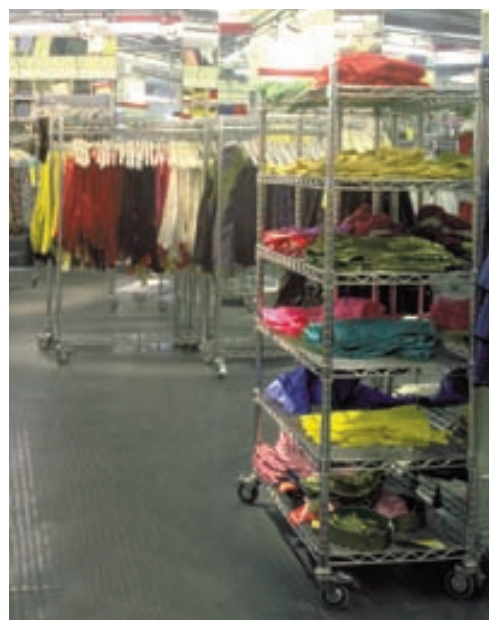

Gentile concessione
CIATTI s.p.a.

Residenza privata
Vigevano

SUPER ERECTA® CROMO

L'utilizzo professionale di Super Erecta Cromo negli spazi di vendita è sovente la scelta giusta . Le soluzioni con ruote consentono l'utilizzo di un lay-out dinamico, particolarmente apprezzato dai negozi di oggettistica o di abbigliamento. La struttura in filo d'acciaio limita al minimo l'accumulo di polvere sui ripiani. Una vasta serie di accessori quali cassette, contenitori in legno, appendiabiti, divisori, spondine, piani da appoggio in legno, ripiani espositivi inclinati, ripiani triangolari ecc. consente l'ottimizzazione d'uso per ogni merceologia. Senza poi dimenticare la presenza elegante ma discreta di una struttura espositiva estremamente flessibile nel tempo.