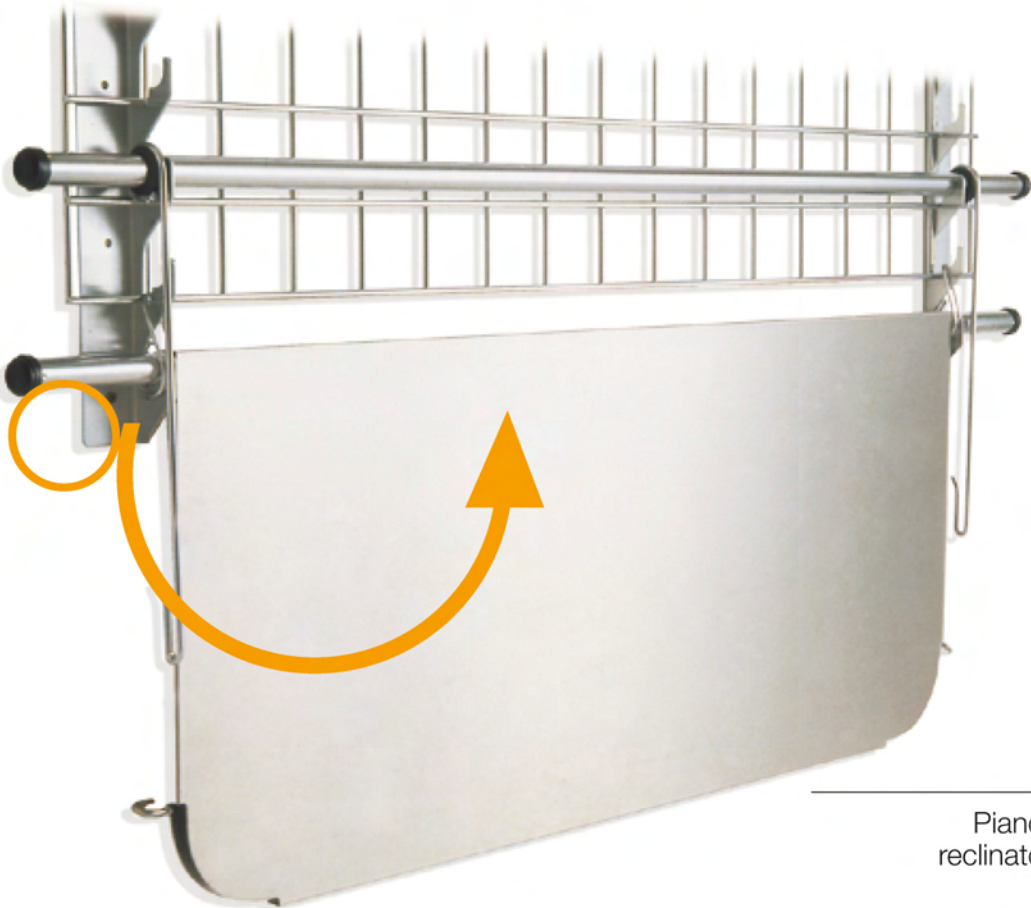

Porta CD in lamiera
capacità 72 unità

Cestello

Ganci a pressione

Smart Wall cioè parete intelligente. un sistema estremamente funzionale per spazi ristretti ma organizzati.

Coppia tubi di supporto

Coppia supporti a muro

Griglia

Coppia supporti per ripiani

Piano porta monitor

Pianetto grigliato

Piano reclinabile

Il piano di lavoro reclinabile ha la superficie in acciaio inossidabile. Con Smart Wall® solo i supporti laterali richiedono fissaggio a muro. Tutto il resto, griglie, ripiani, cesti, pianetti, ganci e piano di lavoro vengono inseriti in appoggio o a pressione.

Piano reclinato