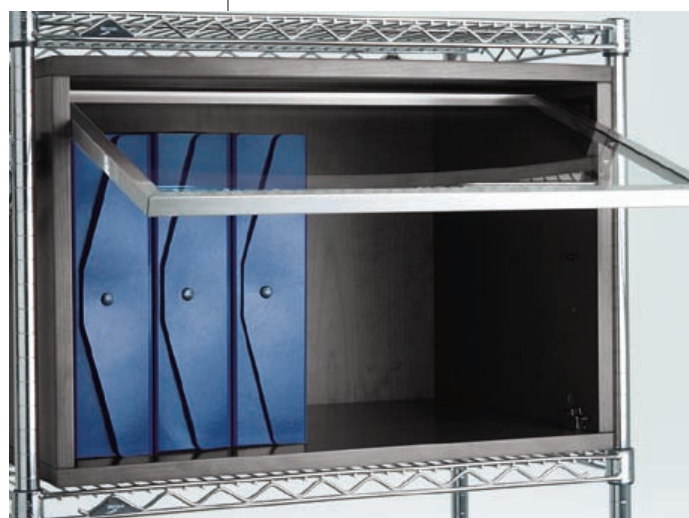

COMPLEMENTI

Cesto
sospeso

Porta tastiera estraibile in
ABS con alloggiamento mouse

Piano in legno lamellare

Cassetti
impilabili

Contenitori con
anta a scomparsa
in vetro con telaio
di alluminio

Ripiani
di copertura

Porta CD in lamiera
capacità 72 unità

Cestello

Ganci a pressione

Smart Wall cioè parete intelligente. un sistema estremamente funzionale per spazi ristretti ma organizzati.

Coppia tubi di supporto

Coppia supporti a muro

Griglia

Coppia supporti per ripiani

Piano porta monitor

Pianetto grigliato

Piano reclinabile

Il piano di lavoro reclinabile ha la superficie in acciaio inossidabile. Con Smart Wall® solo i supporti laterali richiedono fissaggio a muro. Tutto il resto, griglie, ripiani, cesti, pianetti, ganci e piano di lavoro vengono inseriti in appoggio o a pressione.