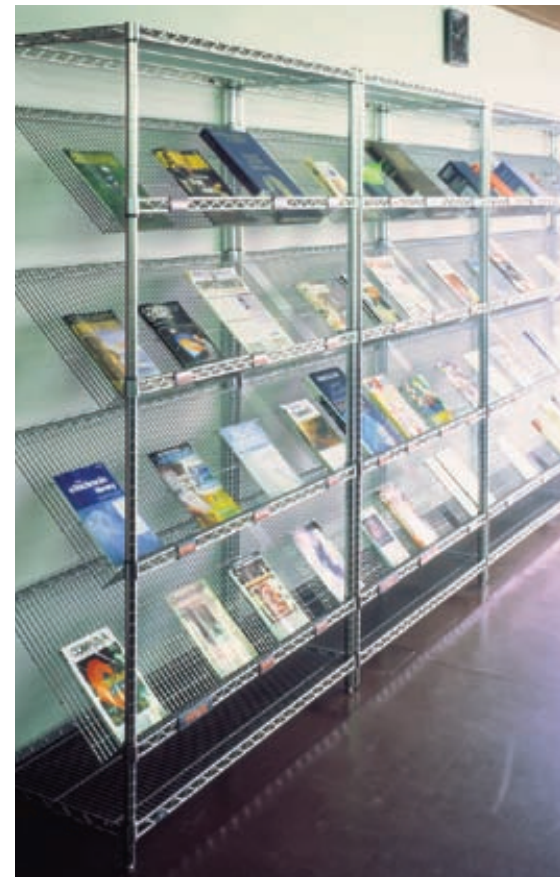

Durability

L'eccezionale portata, la grande resistenza all'uso, la semplicità di montaggio ed una cromatura protetta e garantita ben oltre i normali limiti, conferiscono ai carrelli ed alle scaffalature Super Erecta Cromo un'estrema versatilità.

Gentile concessione
CIATTI s.p.a.

Residenza privata
Vigevano

SUPER ERECTA® CROMO

L'utilizzo professionale di Super Erecta Cromo negli spazi di vendita è sovente la scelta giusta . Le soluzioni con ruote consentono l'utilizzo di un lay-out dinamico, particolarmente apprezzato dai negozi di oggettistica o di abbigliamento. La struttura in filo d'acciaio limita al minimo l'accumulo di polvere sui ripiani. Una vasta serie di accessori quali cassette, contenitori in legno, appendiabiti, divisori, spondine, piani da appoggio in legno, ripiani espositivi inclinati, ripiani triangolari ecc. consente l'ottimizzazione d'uso per ogni merceologia. Senza poi dimenticare la presenza elegante ma discreta di una struttura espositiva estremamente flessibile nel tempo.